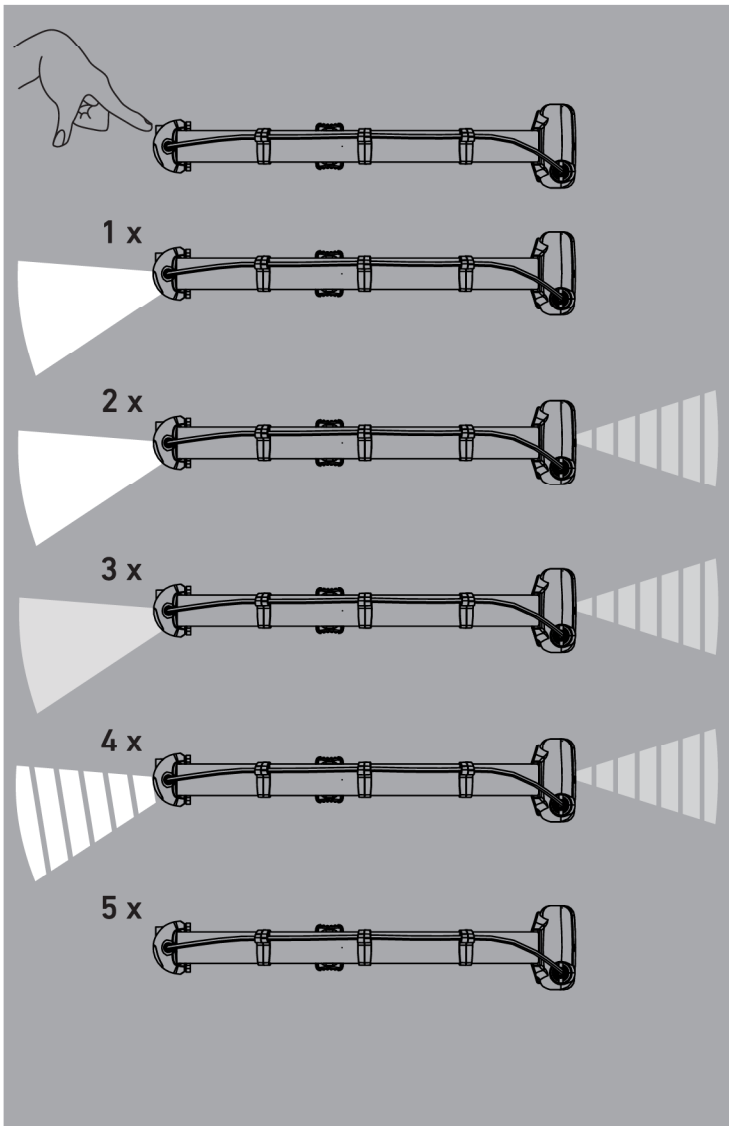

LEDLENSER NEO

LEDLENSER NEO

Zwei Brüder Optoelectronics GmbH & Co. KG
 Kronenstr. 5-7 • 42699 Solingen • Germany
 Phone +49 212/5948-0 Fax +49 212/5948-200
 info@ledlenser.com

www.ledlenser.com

NEO_V.02
 25.12.2016