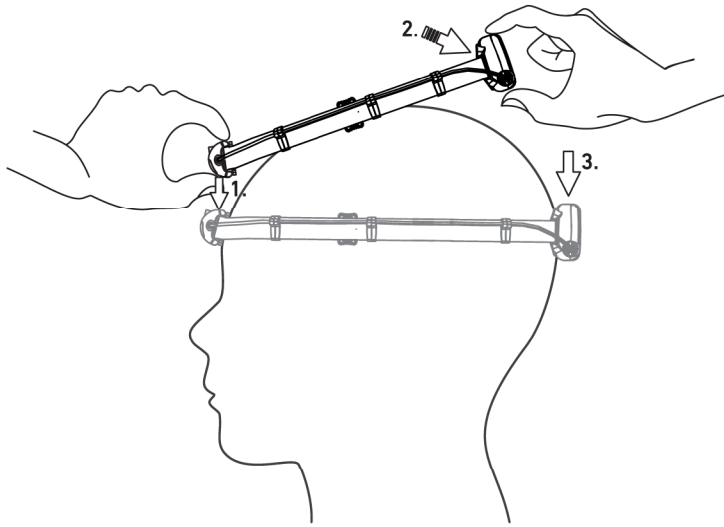

LEDLENSER NEO

LEDLENSER NEO

Zwei Brüder Optoelectronics GmbH & Co. KG
 Kronenstr. 5-7 • 42699 Solingen • Germany
 Phone +49 212/5948-0 Fax +49 212/5948-200
 info@ledlenser.com

www.ledlenser.com

NEO_V.02
 25.12.2016