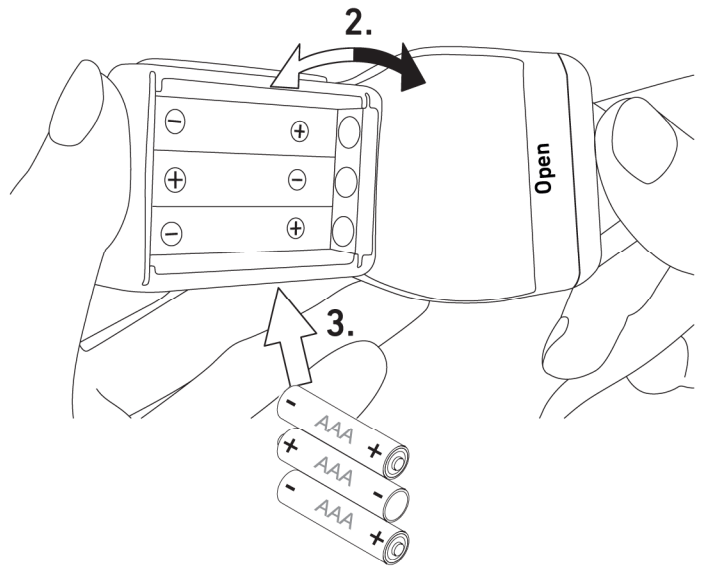

LEDLENSER NEO

LEDLENSER NEO

Zwei Brüder Optoelectronics GmbH & Co. KG
 Kronenstr. 5-7 • 42699 Solingen • Germany
 Phone +49 212/5948-0 Fax +49 212/5948-200
 info@ledlenser.com

www.ledlenser.com

NEO_V.02
 25.12.2016